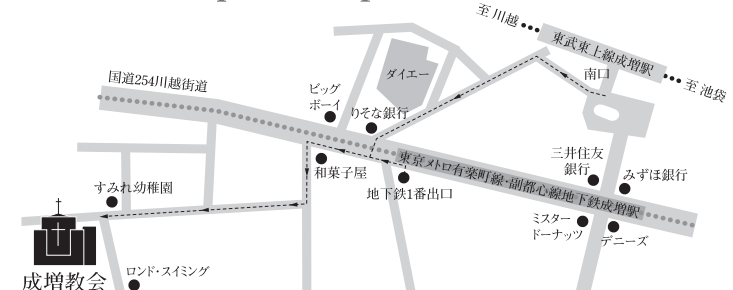

The Grace Square Chapel キリスト兄弟団 成増教会

The Grace Square Chapel

<http://www.narimasu-church.org>

〒179-0071 東京都練馬区旭町3-32-18 TEL 03-3939-0333 FAX 03-3939-0443

●東京メトロ有楽町線・地下鉄成増駅1番出口、徒歩5分 ●東武東上線・成増駅南口下車、徒歩10分