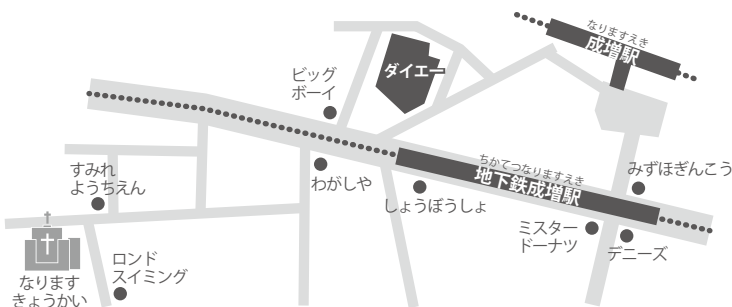

### プログラム

- ・ゲーム
  - ・DVD
  - ・おやつタイム
  - ・さんび
  - ・賛美
  - ・おはなし
- 「アイスにトッピング」

さいごに  
おみやげがあるよ!

き

て

ね

★未就学児のお子様は保護者の方とご一緒にご参加ください  
★ご不明な点はお気軽にお問い合わせください

The Grace Square Chapel  
キリスト 成増教会  
兄弟団  
練馬区旭町 3-32-18  
TEL:03-3939-0333(澤村)