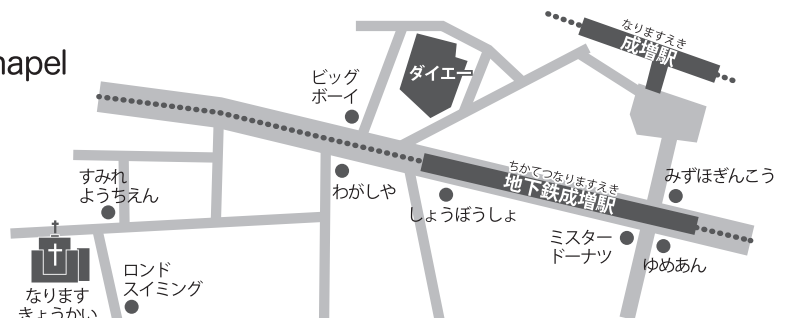

ジュニアチャーチのこどもたちによる  
うた&ハンドベル  
クリスマスのおはなし

第2部

おかしのリースを  
つくろう!

プレゼントも  
あるよ

The Grace Square Chapel  
キリスト兄弟団  
成増教会

練馬区旭町 3-32-18

TEL:03-3939-0333 (澤村)

★未就学児のお子様は保護者の方とご一緒にご参加ください