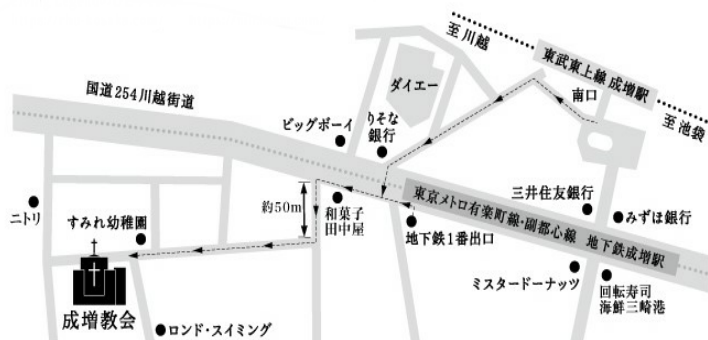

2019年スケジュール

- ◆5月18日（土） 午後2時～4時
- ◆6月22日（日） 午後2時～4時

会費無料（自由献金があります。）

問合せ先：成増教会

牧師 澤村信蔵

練馬区旭町3-32-18

TEL:03-3939-0333

inquiry@narimasu-church.org

主催：成増教会

共催：一般社団法人がん哲学外来

※東武東上線成増駅より徒歩10分、または有楽町線、副都心線地下鉄成増駅より徒歩5分